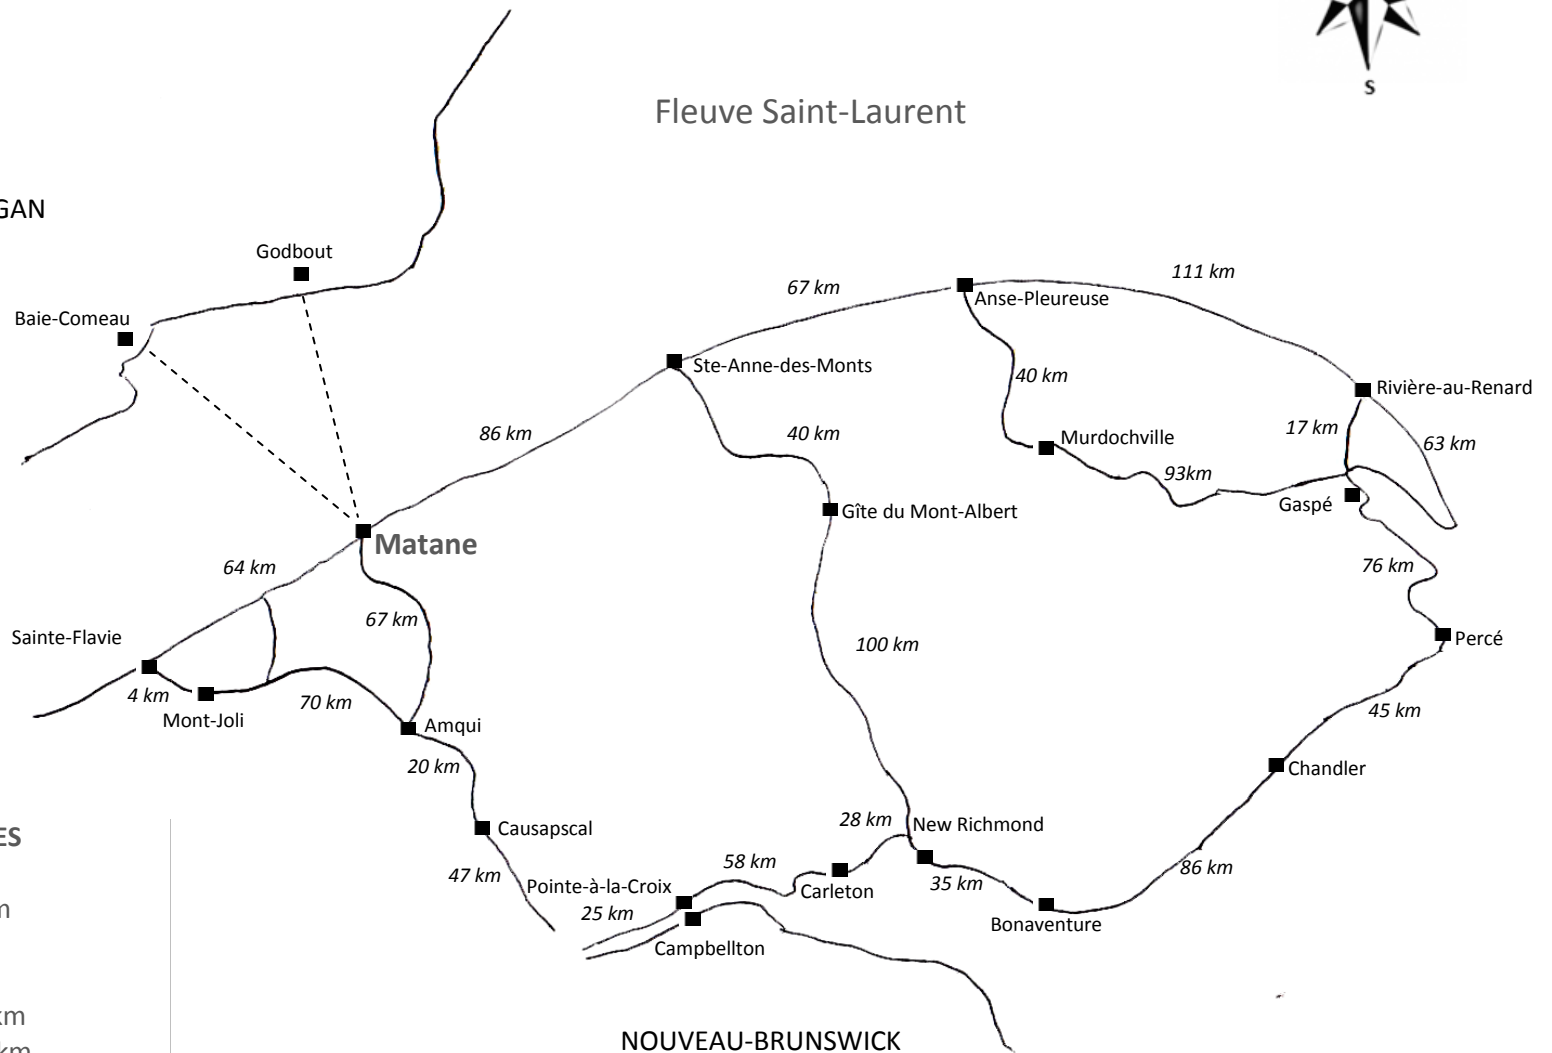

# LA GASPÉSIE EN KILOMÈTRES

RÉGION DE  
MANICOUAGAN

## DISTANCE EN KILOMÈTRES

Matane / Rimouski : 97 km  
Matane / Gaspé : 328 km  
Matane / Percé : 403 km  
Matane / Carleton : 597 km  
Rimouski / Québec : 312 km  
Rimouski / Rivière-du-Loup : 107 km